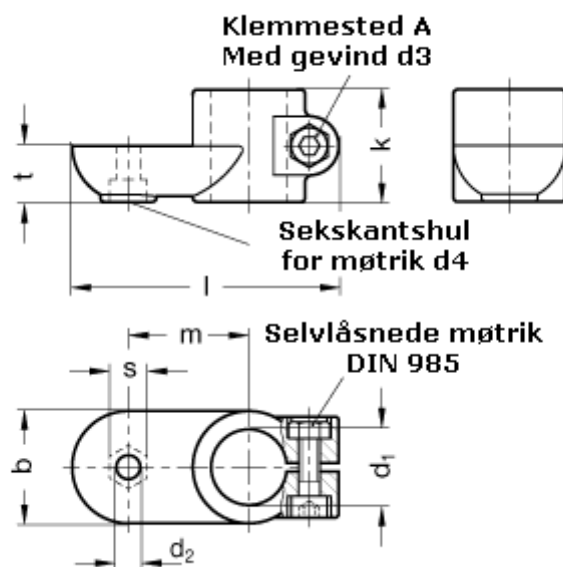

Varenummer: 20274B20MZ2BL
Beskrivelse: E+G laskeforbindelse
GN274-B20-MZ-2-BL

Mål

b = 40	s = 13
d1 = B20	t = 20.0
d2 = 8.5	
d3 = M 8	
d4 = M 8	
k = 40	
l = 95	
m = 43	